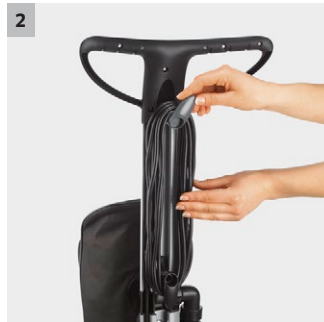

FP 303

La nuova ed ergonomica FP 303 è semplice da utilizzare ed è in grado di pulire tutti i tipi di superfici dure: laminati, parquet, PVC e linoleum.

1 Archetto di spinta ergonomico.

- Facile e comoda da usare

2 Vano porta cavo sulla macchina

- Il cavo è arrotolabile intorno ai ganci

3 Porta accessori in tessuto sul manico dove si trovano il sacchetto filtro e i pad per la lucidatura

- Il porta accessori in tessuto sul manico, mantiene in ordine e a portata di mano sacchetto filtro e pad.

4 Testa triangolare

- Raggiunge anche gli angoli

FP 303

- la polvere post lucidatura viene aspirata immediatamente
- Vano accessori sulla macchina

Dati tecnici

Codice prodotto	1.056-820.0	
EAN Code	4039784195769	
Velocità	rpm	1000
Potenza assorbita	W	600
Ampiezza di lavoro	mm	290
Volume sacchetto filtro	l	4
Allacciamento elettrico	V / Hz	220 - 240 / 50 - 60
Peso	kg	6,6
Dimensioni (Lu x La x H)	mm	385 × 339 × 1162